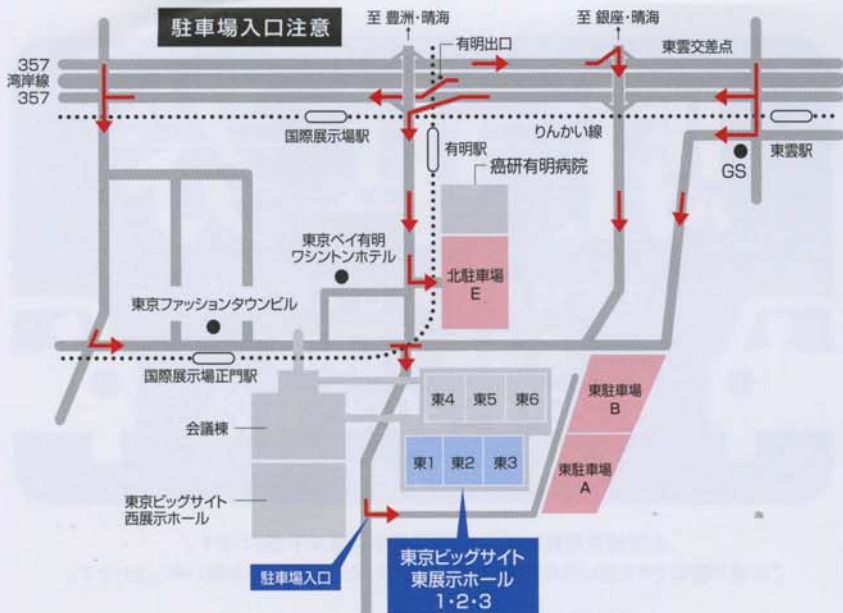

営業支援

主催：株式会社日本住宅新聞社・ジャパン建材株式会社

ジャパン建材株式会社

〒136-8405 東京都江東区新木場1丁目7番22号新木場タワー TEL.03-5534-3711 (代) FAX.03-5534-3855

※周辺交通事情悪化のため、自家用車でのご来場はできるだけお控え下さい。

ジャパン建材フェア会場へのご案内

- ゆりかもめ 新橋駅(JR,東京メトロ・都営地下鉄)→約20分→国際展示場正門駅
豊洲駅(東京メトロ)→約8分→国際展示場正門駅
- 臨海副都心線 大崎(JR)→約12分→国際展示場駅
新木場(JR,東京メトロ・都営地下鉄)→約5分→国際展示場駅
- 首都高速道路 台場、有明、新木場、臨海副都心出口