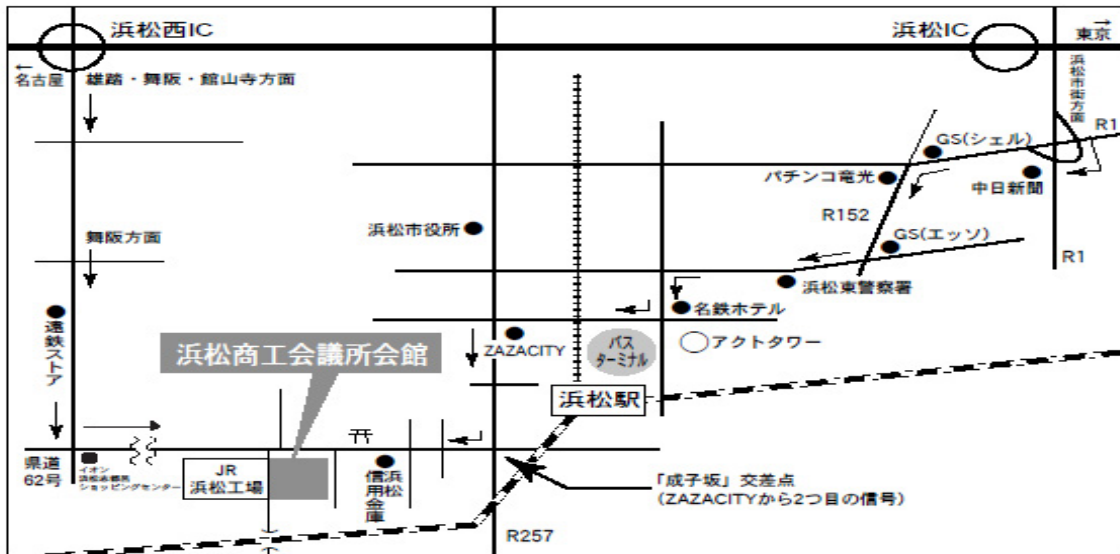

## 浜松商工会議所会館案内図

浜松ICからの場合・・・

(駅まではアクトタワーが目印になります)  
 ICを出たら右折(浜松市街方面)。  
 2Kmほどの立体交差点を市街方面へ。  
 2Kmほどで道なりに左折。(152号線)  
 1Kmほどで道なりに右折。(152号線)  
 3Kmほどで駅前。名鉄ホテルを右折。  
 ZAZACITYを左折。2つ目の信号を右折。  
 浜松信用金庫を越えて次の角が商工会議所会館

浜松西ICからの場合・・・

ICを出たら右折(雄踏・舞阪方面)。  
 8Kmほど直進。  
 イオン浜松志都呂ショッピングセンターを左折  
 6Kmほどで商工会議所会館

〒432-8036 静岡県浜松市中区東伊場2-7-1  
 Tel : 053-456-7322 Fax : 053-456-7515 E-mail : info@hfcc.co.jp

FAX返信先: 株式会社共和

FAX : 0544-23-5020